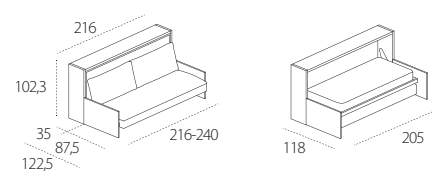

Kali

_DESIGN: R&D CLEI

_PATENT PENDING

DIMENSIONI / SIZE

Kali Standard 90

Kali Board 90

Kali Sofa 90

braccioli/armrests cm 4-16

Kali Standard 120

Kali Board 120

Kali Sofa 120

braccioli/armrests cm 4-16

VERSIONI / VERSIONS

Braccioli / Armrests

mm 40

mm 160

- **Kali Standard 90**
- **Kali Standard 120**
si articola nelle versioni letto singolo con materasso L mm 800 e intermedio con materasso L mm 1040.
- **Kali Board 90**
- **Kali Board 120**
con letto singolo o intermedio e piano scrittoio maxi, brevettato, che per la versione notte con movimento basculante si posiziona orizzontalmente sotto al letto senza necessità di rimuovere gli oggetti riposti sullo stesso.
- **Kali Sofa 90**
- **Kali Sofa 120**
con letto singolo o intermedio e divano, brevettato. Rimuovendo i cuscini di schienale, all'apertura del letto, il divano con struttura basculante arretra e con movimento traslatorio si posiziona sotto il letto. Il divano è disponibile nella versione con unico cuscino di seduta, con braccioli di due larghezze diverse (L mm 40 e 160); nella versione Next con seduta divisa, fascia orizzontale sotto la seduta e braccioli L mm 160, cucitura pizzicata.