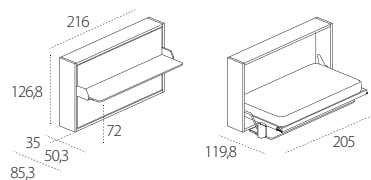

Kali

_DESIGN: R&D CLEI

_PATENT PENDING

DIMENSIONI / SIZE

Kali Standard 90

Kali Board 90

Kali Sofa 90

braccioli/armrests cm 4-16

Kali Standard 120

Kali Board 120

Kali Sofa 120

braccioli/armrests cm 4-16

VERSIONI / VERSIONS

Braccioli / Armrests

mm 40

mm 160

mm 160 Next

INFORMAZIONI TECNICHE / TECHNICAL INFO

Sistema trasformabile a doppia funzione, con letto orizzontale singolo e intermedio a scomparsa con rete a doghe brevettata CF09, con apertura abbattibile e dispositivo di sicurezza che impedisce aperture e chiusure accidentali.

- **Kali Standard 90**
- **Kali Standard 120**
si articola nelle versioni letto singolo con materasso L mm 800 e intermedio con materasso L mm 1040.
- **Kali Board 90**
- **Kali Board 120**
con letto singolo o intermedio e piano scrittoio maxi, brevettato, che per la versione notte con movimento basculante si posiziona orizzontalmente sotto al letto senza necessità di rimuovere gli oggetti riposti sullo stesso.
- **Kali Sofa 90**
- **Kali Sofa 120**
con letto singolo o intermedio e divano, brevettato. Rimuovendo i cuscini di schienale, all'apertura del letto, il divano con struttura basculante arretra e con movimento traslatorio si posiziona sotto il letto. Il divano è disponibile nella versione con unico cuscino di seduta, con braccioli di due larghezze diverse (L mm 40 e 160); nella versione Next con seduta divisa, fascia orizzontale sotto la seduta e braccioli L mm 160, cucitura pizzicata.