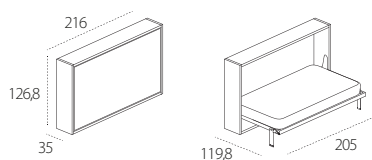

Kali

_DESIGN: R&D CLEI

_PATENT PENDING

DIMENSIONI / SIZE

Kali Standard 90

Kali Board 90

Kali Sofa 90

braccioli/armrests cm 4-16

Kali Standard 120

Kali Board 120

Kali Sofa 120

braccioli/armrests cm 4-16

VERSIONI / VERSIONS

Braccioli / Armrests

mm 40

mm 160

- **Kali Standard 90**
- **Kali Standard 120**
si articola nelle versioni letto singolo con materasso L mm 800 e intermedio con materasso L mm 1040.
- **Kali Board 90**
- **Kali Board 120**
con letto singolo o intermedio e piano scrittoio maxi, brevettato, che per la versione notte con movimento basculante si posiziona orizzontalmente sotto al letto senza necessità di rimuovere gli oggetti riposti sullo stesso.
- **Kali Sofa 90**
- **Kali Sofa 120**
con letto singolo o intermedio e divano, brevettato. Rimuovendo i cuscini di schienale, all'apertura del letto, il divano con struttura basculante arretra e con movimento traslatorio si posiziona sotto il letto. Il divano è disponibile nella versione con unico cuscino di seduta, con braccioli di due larghezze diverse (L mm 40 e 160); nella versione Next con seduta divisa, fascia orizzontale sotto la seduta e braccioli L mm 160, cucitura pizzicata.