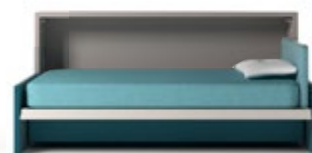

- **Kali Standard 90**
- **Kali Standard 120**
si articola nelle versioni letto singolo con materasso L mm 800 e intermedio con materasso L mm 1040.
- **Kali Board 90**
- **Kali Board 120**
con letto singolo o intermedio e piano scrittoio maxi, brevettato, che per la versione notte con movimento basculante si posiziona orizzontalmente sotto al letto senza necessità di rimuovere gli oggetti riposti sullo stesso.
- **Kali Sofa 90**
- **Kali Sofa 120**
con letto singolo o intermedio e divano, brevettato. Rimuovendo i cuscini di schienale, all'apertura del letto, il divano con struttura basculante arretra e con movimento traslatorio si posiziona sotto il letto. Il divano è disponibile nella versione con unico cuscino di seduta, con braccioli di due larghezze diverse (L mm 40 e 160); nella versione Next con seduta divisa, fascia orizzontale sotto la seduta e braccioli L mm 160, cucitura pizzicata.

- **Kali Standard 90**
- **Kali Standard 120**
is available in the single bed version with mattress W 800 mm and intermediate bed version with mattress W 1040 mm.
- **Kali Board 90**
- **Kali Board 120**
with single or intermediate and patented maxi writing desk, which uses a tilting movement to slide horizontally under the bed in the night-time configuration, without the need to remove any objects from the desk.
- **Kali Sofa 90**
- **Kali Sofa 120**
with single or intermediate bed and sofa, patented. The backrest cushions are removed as the bed is opened, the sofa slides backwards and sets under the bed. The sofa is available in the version with a single seat cushion and with two types of armrest on different widths (W 40 mm and 160 mm) and in the "Next" version with divided seat, horizontal band under the seat, armrest W 160 mm, French stitching.

+ LETTO SINGOLO / SINGLE BED

KALI BOARD 90

+ SCRITTOIO / DESK

+ LETTO SINGOLO / SINGLE BED

KALI SOFA 90

+ DIVANO / SOFA

+ LETTO SINGOLO / SINGLE BED

KALI STANDARD 120