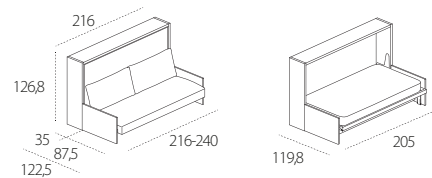

Kali

_DESIGN: R&D CLEI

_PATENT PENDING

DIMENSIONI / SIZE

Kali Standard 90

Kali Board 90

Kali Sofa 90

braccioli/armrests cm 4-16

Kali Standard 120

Kali Board 120

Kali Sofa 120

braccioli/armrests cm 4-16

VERSIONI / VERSIONS

Braccioli / Armrests

mm 40

mm 160

mm 160 Next

INFORMAZIONI TECNICHE / TECHNICAL INFO

Sistema trasformabile a doppia funzione, con letto orizzontale singolo e intermedio a scomparsa con rete a doghe brevettata CF09, con apertura abbattibile e dispositivo di sicurezza che impedisce aperture e chiusure accidentali.

- **Kali Standard 90**
- **Kali Standard 120**
si articola nelle versioni letto singolo con materasso L mm 800 e intermedio con materasso L mm 1040.
- **Kali Board 90**
- **Kali Board 120**
con letto singolo o intermedio e piano scrittoio maxi, brevettato, che per la versione notte con movimento basculante si posiziona orizzontalmente sotto al letto senza necessità di rimuovere gli oggetti riposti sullo stesso.
- **Kali Sofa 90**
- **Kali Sofa 120**
con letto singolo o intermedio e divano, brevettato. Rimuovendo i cuscini di schienale, all'apertura del letto, il divano con struttura basculante arretra e con movimento traslatorio si posiziona sotto il letto. Il divano è disponibile nella versione con unico cuscino di seduta, con braccioli di due larghezze diverse (L mm 40 e 160); nella versione Next con seduta divisa, fascia orizzontale sotto la seduta e braccioli L mm 160, cucitura pizzicata.