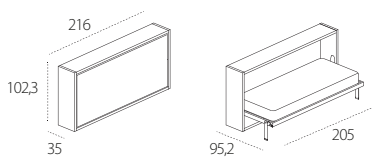

Kali

_DESIGN: R&D CLEI

_PATENT PENDING

DIMENSIONI / SIZE

Kali Standard 90

Kali Board 90

Kali Sofa 90

braccioli/armrests cm 4-16

Kali Standard 120

Kali Board 120

Kali Sofa 120

braccioli/armrests cm 4-16

VERSIONI / VERSIONS

Braccioli / Armrests

mm 40

mm 160

- **Kali Standard 90**
- **Kali Standard 120**
si articola nelle versioni letto singolo con materasso L mm 800 e intermedio con materasso L mm 1040.
- **Kali Board 90**
- **Kali Board 120**
con letto singolo o intermedio e piano scrittoio maxi, brevettato, che per la versione notte con movimento basculante si posiziona orizzontalmente sotto al letto senza necessità di rimuovere gli oggetti riposti sullo stesso.
- **Kali Sofa 90**
- **Kali Sofa 120**
con letto singolo o intermedio e divano, brevettato. Rimuovendo i cuscini di schienale, all'apertura del letto, il divano con struttura basculante arretra e con movimento traslatorio si posiziona sotto il letto. Il divano è disponibile nella versione con unico cuscino di seduta, con braccioli di due larghezze diverse (L mm 40 e 160); nella versione Next con seduta divisa, fascia orizzontale sotto la seduta e braccioli L mm 160, cucitura pizzicata.