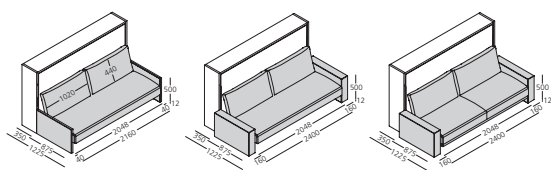

Kali

_DESIGN: R&D CLEI

_PATENT PENDING

DIMENSIONI / SIZE

Kali Standard 90

Kali Board 90

Kali Sofa 90

braccioli/armrests cm 4-16

Kali Standard 120

Kali Board 120

Kali Sofa 120

braccioli/armrests cm 4-16

VERSIONI / VERSIONS

Braccioli / Armrests

mm 40

mm 160

mm 160 Next

INFORMAZIONI TECNICHE / TECHNICAL INFO

Sistema trasformabile a doppia funzione, con letto orizzontale singolo e intermedio a scomparsa con rete a doghe brevettata CF09, con apertura abbattibile e dispositivo di sicurezza che impedisce aperture e chiusure accidentali.

- **Kali Standard 90**
- **Kali Standard 120**
si articola nelle versioni letto singolo con materasso L mm 800 e intermedio con materasso L mm 1040.
- **Kali Board 90**
- **Kali Board 120**
con letto singolo o intermedio e piano scrittoio maxi, brevettato, che per la versione notte con movimento basculante si posiziona orizzontalmente sotto al letto senza necessità di rimuovere gli oggetti riposti sullo stesso.
- **Kali Sofa 90**
- **Kali Sofa 120**
con letto singolo o intermedio e divano, brevettato. Rimuovendo i cuscini di schienale, all'apertura del letto, il divano con struttura basculante arretra e con movimento traslatorio si posiziona sotto il letto. Il divano è disponibile nella versione con unico cuscino di seduta, con braccioli di due larghezze diverse (L mm 40 e 160); nella versione Next con seduta divisa, fascia orizzontale sotto la seduta e braccioli L mm 160, cucitura pizzicata.