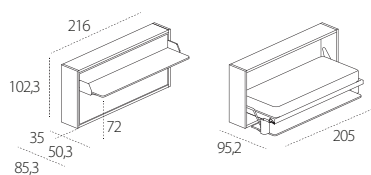

Kali

_DESIGN: R&D CLEI

_PATENT PENDING

DIMENSIONI / SIZE

Kali Standard 90

Kali Board 90

Kali Sofa 90

braccioli/armrests cm 4-16

Kali Standard 120

Kali Board 120

Kali Sofa 120

braccioli/armrests cm 4-16

VERSIONI / VERSIONS

Braccioli / Armrests

mm 40

mm 160

mm 160 Next

INFORMAZIONI TECNICHE / TECHNICAL INFO

Sistema trasformabile a doppia funzione, con letto orizzontale singolo e intermedio a scomparsa con rete a doghe brevettata CF09, con apertura abbattibile e dispositivo di sicurezza che impedisce aperture e chiusure accidentali.

- **Kali Standard 90**
- **Kali Standard 120**
si articola nelle versioni letto singolo con materasso L mm 800 e intermedio con materasso L mm 1040.
- **Kali Board 90**
- **Kali Board 120**
con letto singolo o intermedio e piano scrittoio maxi, brevettato, che per la versione notte con movimento basculante si posiziona orizzontalmente sotto al letto senza necessità di rimuovere gli oggetti riposti sullo stesso.
- **Kali Sofa 90**
- **Kali Sofa 120**
con letto singolo o intermedio e divano, brevettato. Rimuovendo i cuscini di schienale, all'apertura del letto, il divano con struttura basculante arretra e con movimento traslatorio si posiziona sotto il letto. Il divano è disponibile nella versione con unico cuscino di seduta, con braccioli di due larghezze diverse (L mm 40 e 160); nella versione Next con seduta divisa, fascia orizzontale sotto la seduta e braccioli L mm 160, cucitura pizzicata.