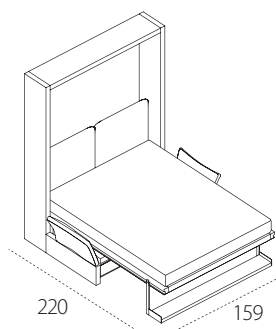

Nuovoliolà 10

_DESIGN: R&D CLEI

_PATENT PENDING

DIMENSIONI / SIZE

INFORMAZIONI TECNICHE / TECHNICAL INFO

Sistema trasformabile a doppia funzione.

Divano Nuovoliola 10 composto da cuscino intero di seduta, due cuscini schienale, braccioli strutturali in legno, integrato con letto matrimoniale, sempre pronto a scomparsa, con apertura abbattibile e rete a doghe CF97.

Nuovoliola 10 può essere con o senza braccioli. I cuscini di schienale vengono rimossi prima dell'apertura e riposti nel vano contenitore sottostante la struttura di seduta.

Con l'apertura del letto la mensola frontale bascula e diventa supporto a terra.

Il sistema trasformabile può essere autonomo o integrato con gli elementi componibili dei programmi Living & Young System.

Dual-function transforming system.

Nuovoliola 10 sofa consists of full seat cushion, two backrest cushions, structural wooden armrests, integrated with always ready foldaway double bed, with fold down opening and CF97 slatted bed base. Nuovoliola 10 can be with or without armrests.