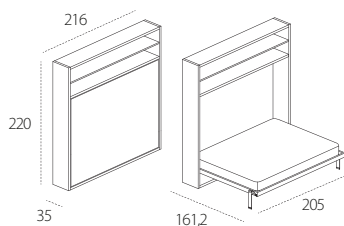

Circe

_DESIGN: R&D CLEI

_PATENT PENDING

DIMENSIONI / SIZE

Circe Standard

Circe Sofa

braccioli/armrests cm 4-16

Circe Board

VERSIONI / VERSIONS

Versioni divano / Sofa version

Il divano è disponibile nella versione con unico cuscino di seduta e con due tipi di cuciture dei braccioli di misure diverse (L mm 40 e 160); nella versione Next con seduta divisa, fascia orizzontale sotto la seduta e braccioli L mm. 160 con cucitura pizzicata.