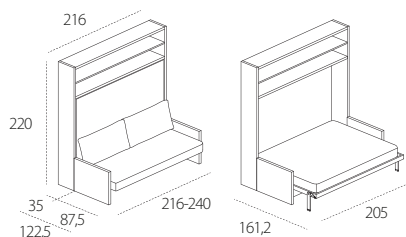

Circe

_DESIGN: R&D CLEI

_PATENT PENDING

DIMENSIONI / SIZE

Circe Standard

Circe Sofa

braccioli/armrests cm 4-16

Circe Board

VERSIONI / VERSIONS

Versioni divano / Sofa version

Il divano è disponibile nella versione con unico cuscino di seduta e con due tipi di cuciture dei braccioli di misure diverse (L mm 40 e 160); nella versione Next con seduta divisa, fascia orizzontale sotto la seduta e braccioli L mm. 160 con cucitura pizzicata.

The sofa is available in the version with a single seat cushion and with two types of seams on different armrests (W 40 mm and 160 mm) and in the "Next" version with split seat, horizontal band under the seat, armrest W 160 mm, French stitch. Removable cover.