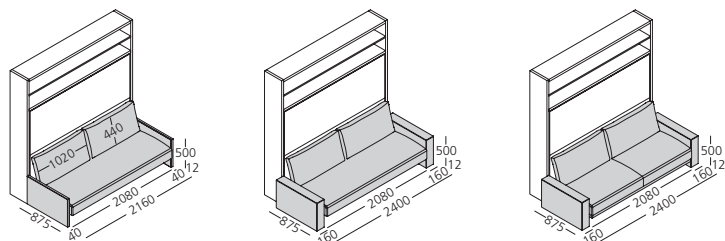

Circe

_DESIGN: R&D CLEI

_PATENT PENDING

DIMENSIONI / SIZE

Circe Standard

Circe Sofa

braccioli/armrests cm 4-16

Circe Board

VERSIONI / VERSIONS

Versioni divano / Sofa version

Il divano è disponibile nella versione con unico cuscino di seduta e con due tipi di cuciture dei braccioli di misure diverse (L mm 40 e 160); nella versione Next con seduta divisa, fascia orizzontale sotto la seduta e braccioli L mm. 160 con cucitura pizzicata.

The sofa is available in the version with a single seat cushion and with two types of seams on different armrests (W 40 mm and 160 mm) and in the "Next" version with split seat, horizontal band under the seat, armrest W 160 mm, French stitch. Removable cover.