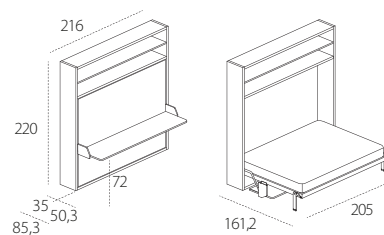

Circe

_DESIGN: R&D CLEI

_PATENT PENDING

DIMENSIONI / SIZE

Circe Standard

Circe Sofa

braccioli/armrests cm 4-16

Circe Board

VERSIONI / VERSIONS

Versioni divano / Sofa version

Il divano è disponibile nella versione con unico cuscino di seduta e con due tipi di cuciture dei braccioli di misure diverse (L mm 40 e 160); nella versione Next con seduta divisa, fascia orizzontale sotto la seduta e braccioli L mm. 160 con cucitura pizzicata.