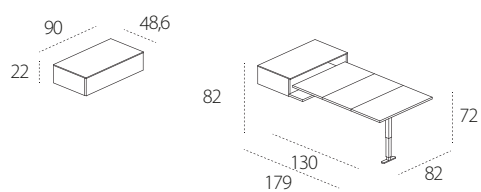

## DIMENSIONI / SIZE

App 90

App 144

---

## INFORMAZIONI TECNICHE / TECHNICAL INFO

Tavolo estraibile inserito in un elemento contenitore singolo con anta di chiusura a ribalta, con o senza cassetto laterale (a sx o dx), da fissare a parete o su boiserie.

Uno dei piani del tavolo è fissato alla struttura e, combinato con gli altri due piani con apertura a libro, componendo il piano del tavolo nella sua dimensione totale.

Può essere autonomo o integrato nei programmi Living e Young e coordinabile con altri trasformabili della collezione.