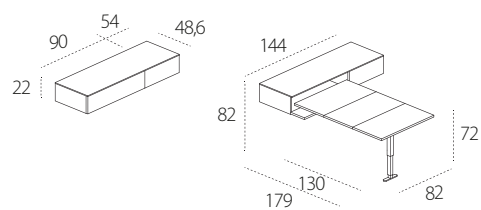

## DIMENSIONI / SIZE

App 90

App 144

---

## INFORMAZIONI TECNICHE / TECHNICAL INFO

Tavolo estraibile inserito in un elemento contenitore singolo con anta di chiusura a ribalta, con o senza cassetto laterale (a sx o dx), da fissare a parete o su boiserie.

Uno dei piani del tavolo è fissato alla struttura e, combinato con gli altri due piani con apertura a libro, componendo il piano del tavolo nella sua dimensione totale.

Può essere autonomo o integrato nei programmi Living e Young e coordinabile con altri trasformabili della collezione.