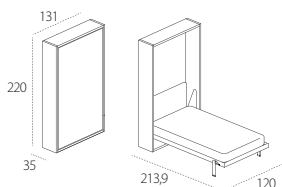

## DIMENSIONI / SIZE

Altea 90 Standard - P.35

Altea 90 Sofa - P.35  
braccioli/armrests cm 4-16

Altea 90 Work - P.35

Altea 90 Board - P.35

Altea 120 Standard - P.35

Altea 120 Sofa - P.35  
braccioli/armrests cm 4-16

Altea 120 Work - P.35

Altea 120 Board - P.35

Altea Book 90 Standard - P.62,3

Altea Book 90 Sofa - P.62,3  
braccioli/armrests cm 4-16

Altea Book 90 Work - P.62,3

Altea Book 90 Board - P.62,3

Altea Book 120 Standard - P.62,3

Altea Book 120 Sofa - P.62,3  
braccioli/armrests cm 4-16

Altea Book 120 Work - P.62,3

Altea Book 120 Board - P.62,3

Sistema trasformabile a doppia funzione, con letto verticale singolo e intermedio a scomparsa con rete a doghe brevettata CF09, con apertura abbattibile e dispositivo di sicurezza che impedisce aperture e chiusure accidentali. Meccanismo di articolazione con molle a gas e dispositivo di movimento ammortizzato, totalmente incassato nel fianco del mobile mediante tecnologia brevettata e speciale lavorazione.