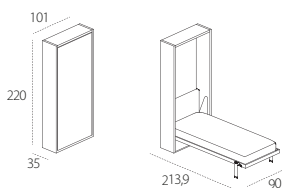

## DIMENSIONI / SIZE

Altea 90 Standard - P.35

Altea 90 Sofa - P.35  
braccioli/armrests cm 4-16

Altea 90 Work - P.35

Altea 90 Board - P.35

Altea 120 Standard - P.35

Altea 120 Sofa - P.35  
braccioli/armrests cm 4-16

Altea 120 Work - P.35

Altea 120 Board - P.35

Altea Book 90 Standard - P.62,3

Altea Book 90 Sofa - P.62,3  
braccioli/armrests cm 4-16

Altea Book 90 Work - P.62,3

Altea Book 90 Board - P.62,3

Altea Book 120 Standard - P.62,3

Il modello nelle profondità mm 350 (con testata letto tessile) e mm 623 (con testata letto in legno, contenitore porta guanciali e mensole), si articola nelle versioni Standard, Board (scrittoio maxi), Work (tavolo) e Sofa.