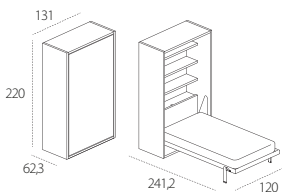

## DIMENSIONI / SIZE

Altea 90 Standard - P.35

Altea 90 Sofa - P.35  
braccioli/armrests cm 4-16

Altea 90 Work - P.35

Altea 90 Board - P.35

Altea 120 Standard - P.35

Altea 120 Sofa - P.35  
braccioli/armrests cm 4-16

Altea 120 Work - P.35

Altea 120 Board - P.35

Altea Book 90 Standard - P.62,3

Altea Book 90 Sofa - P.62,3  
braccioli/armrests cm 4-16

Altea Book 90 Work - P.62,3

Altea Book 90 Board - P.62,3

Altea Book 120 Standard - P.62,3

Altea Book 120 Sofa - P.62,3  
braccioli/armrests cm 4-16

Altea Book 120 Work - P.62,3

Altea Book 120 Board - P.62,3

Sistema trasformabile a doppia funzione, con letto verticale singolo e intermedio a scomparsa con rete a doghe brevettata CF09, con apertura abbattibile e dispositivo di sicurezza che impedisce aperture e chiusure accidentali. Meccanismo di articolazione con molle a gas e dispositivo di movimento ammortizzato, totalmente incassato nel fianco del mobile mediante tecnologia brevettata e speciale lavorazione.