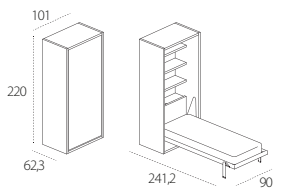

## DIMENSIONI / SIZE

Altea 90 Standard - P.35

Altea 90 Sofa - P.35  
braccioli/armrests cm 4-16

Altea 90 Work - P.35

Altea 90 Board - P.35

Altea 120 Standard - P.35

Altea 120 Sofa - P.35  
braccioli/armrests cm 4-16

Altea 120 Work - P.35

Altea 120 Board - P.35

Altea Book 90 Standard - P.62,3

Altea Book 90 Sofa - P.62,3  
braccioli/armrests cm 4-16

Altea Book 90 Work - P.62,3

Altea Book 90 Board - P.62,3

Altea Book 120 Standard - P.62,3

Altea Book 120 Sofa - P.62,3  
braccioli/armrests cm 4-16

Altea Book 120 Work - P.62,3

Altea Book 120 Board - P.62,3

Sistema trasformabile a doppia funzione, con letto verticale singolo e intermedio a scomparsa con rete a doghe brevettata CF09, con apertura abbattibile e dispositivo di sicurezza che impedisce aperture e chiusure accidentali. Meccanismo di articolazione con molle a gas e dispositivo di movimento ammortizzato, totalmente incassato nel fianco del mobile mediante tecnologia brevettata e speciale lavorazione.