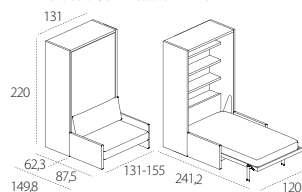

## DIMENSIONI / SIZE

Altea 90 Standard - P.35

Altea 90 Sofa - P.35  
braccioli/armrests cm 4-16

Altea 90 Work - P.35

Altea 90 Board - P.35

Altea 120 Standard - P.35

Altea 120 Sofa - P.35  
braccioli/armrests cm 4-16

Altea 120 Work - P.35

Altea 120 Board - P.35

Altea Book 90 Standard - P.62,3

Altea Book 90 Sofa - P.62,3  
braccioli/armrests cm 4-16

Altea Book 90 Work - P.62,3

Altea Book 90 Board - P.62,3

Altea Book 120 Standard - P.62,3

Altea Book 120 Sofa - P.62,3  
braccioli/armrests cm 4-16

Altea Book 120 Work - P.62,3

Altea Book 120 Board - P.62,3

Sistema trasformabile a doppia funzione, con letto verticale singolo e intermedio a scomparsa con rete a doghe brevettata CF09, con apertura abbattibile e dispositivo di sicurezza che impedisce aperture e chiusure accidentali. Meccanismo di articolazione con molle a gas e dispositivo di movimento ammortizzato, totalmente incassato nel fianco del mobile mediante tecnologia brevettata e speciale lavorazione.