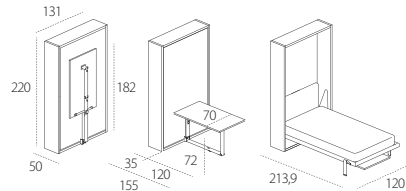

## DIMENSIONI / SIZE

Altea 90 Standard - P.35

Altea 90 Sofa - P.35  
braccioli/armrests cm 4-16

Altea 90 Work - P.35

Altea 90 Board - P.35

Altea 120 Standard - P.35

Altea 120 Sofa - P.35  
braccioli/armrests cm 4-16

Altea 120 Work - P.35

Altea 120 Board - P.35

Altea Book 90 Standard - P.62,3

Altea Book 90 Sofa - P.62,3  
braccioli/armrests cm 4-16

Altea Book 90 Work - P.62,3

Altea Book 90 Board - P.62,3

Altea Book 120 Standard - P.62,3

Altea Book 120 Sofa - P.62,3  
braccioli/armrests cm 4-16

Altea Book 120 Work - P.62,3

Altea Book 120 Board - P.62,3

Sistema trasformabile a doppia funzione, con letto verticale singolo e intermedio a scomparsa con rete a doghe brevettata CF09, con apertura abbattibile e dispositivo di sicurezza che impedisce aperture e chiusure accidentali. Meccanismo di articolazione con molle a gas e dispositivo di movimento ammortizzato, totalmente incassato nel fianco del mobile mediante tecnologia brevettata e speciale lavorazione.