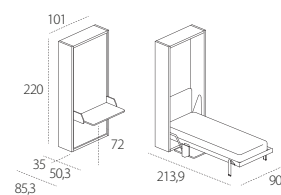

## DIMENSIONI / SIZE

Altea 90 Standard - P.35

Altea 90 Sofa - P.35  
braccioli/armrests cm 4-16

Altea 90 Work - P.35

Altea 90 Board - P.35

Altea 120 Standard - P.35

Altea 120 Sofa - P.35  
braccioli/armrests cm 4-16

Altea 120 Work - P.35

Altea 120 Board - P.35

Altea Book 90 Standard - P.62,3

Altea Book 90 Sofa - P.62,3  
braccioli/armrests cm 4-16

Altea Book 90 Work - P.62,3

Altea Book 90 Board - P.62,3

Altea Book 120 Standard - P.62,3

Altea Book 120 Sofa - P.62,3  
braccioli/armrests cm 4-16

Altea Book 120 Work - P.62,3

Altea Book 120 Board - P.62,3

Sistema trasformabile a doppia funzione, con letto verticale singolo e intermedio a scomparsa con rete a doghe brevettata CF09, con apertura abbattibile e dispositivo di sicurezza che impedisce aperture e chiusure accidentali. Meccanismo di articolazione con molle a gas e dispositivo di movimento ammortizzato, totalmente incassato nel fianco del mobile mediante tecnologia brevettata e speciale lavorazione.