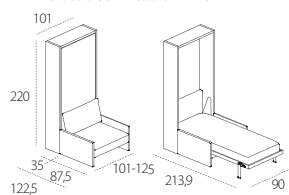

## DIMENSIONI / SIZE

Altea 90 Standard - P.35

Altea 90 Sofa - P.35  
braccioli/armrests cm 4-16

Altea 90 Work - P.35

Altea 90 Board - P.35

Altea 120 Standard - P.35

Altea 120 Sofa - P.35  
braccioli/armrests cm 4-16

Il modello nelle profondità mm 350 (con testata letto tessile) e mm 623 (con testata letto in legno, contenitore porta guanciali e mensole), si articola nelle versioni Standard, Board (scrittoio maxi), Work (tavolo) e Sofa.