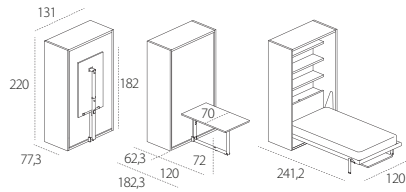

## DIMENSIONI / SIZE

Altea 90 Standard - P.35

Altea 90 Sofa - P.35  
braccioli/armrests cm 4-16

Altea 90 Work - P.35

Altea 90 Board - P.35

Altea 120 Standard - P.35

Altea 120 Sofa - P.35  
braccioli/armrests cm 4-16

Altea 120 Work - P.35

Altea 120 Board - P.35

Altea Book 90 Standard - P.62,3

Altea Book 90 Sofa - P.62,3  
braccioli/armrests cm 4-16

Altea Book 90 Work - P.62,3

Altea Book 90 Board - P.62,3

Altea Book 120 Standard - P.62,3

Altea Book 120 Sofa - P.62,3  
braccioli/armrests cm 4-16

Altea Book 120 Work - P.62,3

Altea Book 120 Board - P.62,3

Sistema trasformabile a doppia funzione, con letto verticale singolo e intermedio a scomparsa con rete a doghe brevettata CF09, con apertura abbattibile e dispositivo di sicurezza che impedisce aperture e chiusure accidentali. Meccanismo di articolazione con molle a gas e dispositivo di movimento ammortizzato, totalmente incassato nel fianco del mobile mediante tecnologia brevettata e speciale lavorazione.