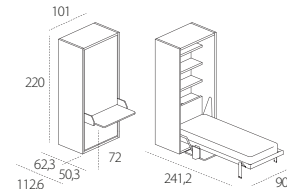

## DIMENSIONI / SIZE

Altea 90 Standard - P.35

Altea 90 Sofa - P.35  
braccioli/armrests cm 4-16

Altea 90 Work - P.35

Altea 90 Board - P.35

Altea 120 Standard - P.35

Altea 120 Sofa - P.35  
braccioli/armrests cm 4-16

Altea 120 Work - P.35

Altea 120 Board - P.35

Altea Book 90 Standard - P.62,3

Altea Book 90 Sofa - P.62,3  
braccioli/armrests cm 4-16

Altea Book 90 Work - P.62,3

Altea Book 90 Board - P.62,3

Altea Book 120 Standard - P.62,3

Altea Book 120 Sofa - P.62,3  
braccioli/armrests cm 4-16

Altea Book 120 Work - P.62,3

Altea Book 120 Board - P.62,3

Sistema trasformabile a doppia funzione, con letto verticale singolo e intermedio a scomparsa con rete a doghe brevettata CF09, con apertura abbattibile e dispositivo di sicurezza che impedisce aperture e chiusure accidentali. Meccanismo di articolazione con molle a gas e dispositivo di movimento ammortizzato, totalmente incassato nel fianco del mobile mediante tecnologia brevettata e speciale lavorazione.