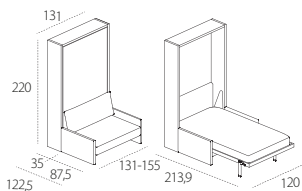

## DIMENSIONI / SIZE

Altea 90 Standard - P.35

Altea 90 Sofa - P.35  
braccioli/armrests cm 4-16

Altea 90 Work - P.35

Altea 90 Board - P.35

Altea 120 Standard - P.35

Altea 120 Sofa - P.35  
braccioli/armrests cm 4-16

Altea 120 Work - P.35

Altea 120 Board - P.35

Altea Book 90 Standard - P.62,3

Altea Book 90 Sofa - P.62,3  
braccioli/armrests cm 4-16

Altea Book 90 Work - P.62,3

Altea Book 90 Board - P.62,3

Altea Book 120 Standard - P.62,3

Altea Book 120 Sofa - P.62,3  
braccioli/armrests cm 4-16

Altea Book 120 Work - P.62,3

Altea Book 120 Board - P.62,3

Sistema trasformabile a doppia funzione, con letto verticale singolo e intermedio a scomparsa con rete a doghe brevettata CF09, con apertura abbattibile e dispositivo di sicurezza che impedisce aperture e chiusure accidentali. Meccanismo di articolazione con molle a gas e dispositivo di movimento ammortizzato, totalmente incassato nel fianco del mobile mediante tecnologia brevettata e speciale lavorazione.