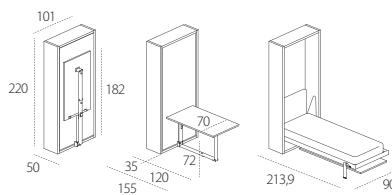

## DIMENSIONI / SIZE

Altea 90 Standard - P.35

Altea 90 Sofa - P.35  
braccioli/armrests cm 4-16

Altea 90 Work - P.35

Altea 90 Board - P.35

Altea 120 Standard - P.35

Altea 120 Sofa - P.35  
braccioli/armrests cm 4-16

Altea 120 Work - P.35

Altea 120 Board - P.35

Altea Book 90 Standard - P.62,3

Altea Book 90 Sofa - P.62,3  
braccioli/armrests cm 4-16

Altea Book 90 Work - P.62,3

Altea Book 90 Board - P.62,3

Altea Book 120 Standard - P.62,3

Altea Book 120 Sofa - P.62,3  
braccioli/armrests cm 4-16

Altea Book 120 Work - P.62,3

Altea Book 120 Board - P.62,3

Sistema trasformabile a doppia funzione, con letto verticale singolo e intermedio a scomparsa con rete a doghe brevettata CF09, con apertura abbattibile e dispositivo di sicurezza che impedisce aperture e chiusure accidentali. Meccanismo di articolazione con molle a gas e dispositivo di movimento ammortizzato, totalmente incassato nel fianco del mobile mediante tecnologia brevettata e speciale lavorazione.