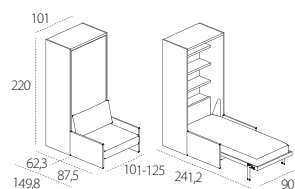

## DIMENSIONI / SIZE

Altea 90 Standard - P.35

Altea 90 Sofa - P.35  
braccioli/armrests cm 4-16

Altea 90 Work - P.35

Altea 90 Board - P.35

Altea 120 Standard - P.35

Altea 120 Sofa - P.35  
braccioli/armrests cm 4-16

Altea 120 Work - P.35

Altea 120 Board - P.35

Altea Book 90 Standard - P.62,3

Altea Book 90 Sofa - P.62,3  
braccioli/armrests cm 4-16

Altea Book 90 Work - P.62,3

Altea Book 90 Board - P.62,3

Altea Book 120 Standard - P.62,3

Altea Book 120 Sofa - P.62,3  
braccioli/armrests cm 4-16

Altea Book 120 Work - P.62,3

Altea Book 120 Board - P.62,3

Sistema trasformabile a doppia funzione, con letto verticale singolo e intermedio a scomparsa con rete a doghe brevettata CF09, con apertura abbattibile e dispositivo di sicurezza che impedisce aperture e chiusure accidentali. Meccanismo di articolazione con molle a gas e dispositivo di movimento ammortizzato, totalmente incassato nel fianco del mobile mediante tecnologia brevettata e speciale lavorazione.