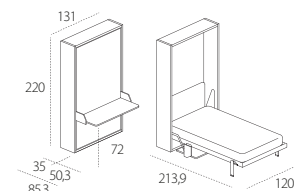

## DIMENSIONI / SIZE

Altea 90 Standard - P.35

Altea 90 Sofa - P.35  
braccioli/armrests cm 4-16

Altea 90 Work - P.35

Altea 90 Board - P.35

Altea 120 Standard - P.35

Altea 120 Sofa - P.35  
braccioli/armrests cm 4-16

Altea 120 Work - P.35

Altea 120 Board - P.35

Altea Book 90 Standard - P.62,3

Altea Book 90 Sofa - P.62,3  
braccioli/armrests cm 4-16

Altea Book 90 Work - P.62,3

Altea Book 90 Board - P.62,3

Altea Book 120 Standard - P.62,3

Altea Book 120 Sofa - P.62,3  
braccioli/armrests cm 4-16

Altea Book 120 Work - P.62,3

Altea Book 120 Board - P.62,3

Sistema trasformabile a doppia funzione, con letto verticale singolo e intermedio a scomparsa con rete a doghe brevettata CF09, con apertura abbattibile e dispositivo di sicurezza che impedisce aperture e chiusure accidentali. Meccanismo di articolazione con molle a gas e dispositivo di movimento ammortizzato, totalmente incassato nel fianco del mobile mediante tecnologia brevettata e speciale lavorazione.