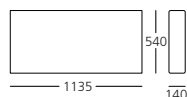

Ella & Louis

DIMENSIONI / SIZE

VERSIONI / VERSIONS

Braccioli / Armrests

Standard

Corto / Short

INFORMAZIONI TECNICHE / TECHNICAL INFO

Sistema trasformabile autoportante con letto matrimoniale a scomparsa e con divano integrato che all'apertura, con movimento abbattibile si può dividere in due letti singoli separabili tra loro. Uno dei due letti, dx o sx, a scelta, resta fisso e l'altro scorre.