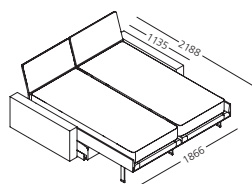

Ella & Louis

DIMENSIONI / SIZE

VERSIONI / VERSIONS

Braccioli / Armrests

Standard

Corto / Short

INFORMAZIONI TECNICHE / TECHNICAL INFO

Sistema trasformabile autoportante con letto matrimoniale a scomparsa e con divano integrato che all'apertura, con movimento abbattibile si può dividere in due letti singoli separabili tra loro. Uno dei due letti, dx o sx, a scelta, resta fisso e l'altro scorre.

La trasformazione del letto matrimoniale in due letti singoli con testate imbottite reclinabili, così come il divano in due poltrone, avviene mediante lo scorrimento su un binario a pavimento fissato a parete. Il sistema è munito di dispositivo di sgancio per la divisione in due letti e di regolazioni per i dislivelli.

Con l'apertura del letto, le sedute del divano avanzano automaticamente e gli schienali si ripongono.

Il sistema nella parte laterale fissa, può essere integrato con gli elementi componibili del programma Living & Young System, sostituendo il bracciolo standard P mm 1135 con bracciolo corto P mm 785.

Opening the bed, the seat of the sofa automatically slides forward and the backrests fold away.

The system can be completed, on the fixed side part, with modular elements from the Living & Young System, replacing the standard 1135 mm depth armrest with a shorter 785 mm depth armrest.