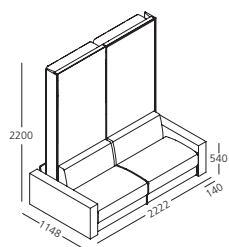

Ella & Louis

DIMENSIONI / SIZE

VERSIONI / VERSIONS

Braccioli / Armrests

Standard

Corto / Short

INFORMAZIONI TECNICHE / TECHNICAL INFO

Sistema trasformabile autoportante con letto matrimoniale a scomparsa e con divano integrato che all'apertura, con movimento abbattibile si può dividere in due letti singoli separabili tra loro. Uno dei due letti, dx o sx, a scelta, resta fisso e l'altro scorre.

La trasformazione del letto matrimoniale in due letti singoli con testate imbottite reclinabili, così come il divano in due poltrone, avviene mediante lo scorrimento su un binario a pavimento fissato a parete. Il sistema è munito di dispositivo di sgancio per la divisione in due letti e di regolazioni per i dislivelli.

Con l'apertura del letto, le sedute del divano avanzano automaticamente e gli schienali si ripongono.

Il sistema nella parte laterale fissa, può essere integrato con gli elementi componibili del programma Living & Young System, sostituendo il bracciolo standard P mm 1135 con bracciolo corto P mm 785.