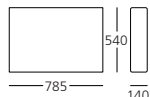

Ella & Louis

DIMENSIONI / SIZE

VERSIONI / VERSIONS

Braccioli / Armrests

Standard

Corto / Short

INFORMAZIONI TECNICHE / TECHNICAL INFO

Sistema trasformabile autoportante con letto matrimoniale a scomparsa e con divano integrato che all'apertura, con movimento abbattibile si può dividere in due letti singoli separabili tra loro. Uno dei due letti, dx o sx, a scelta, resta fisso e l'altro scorre.