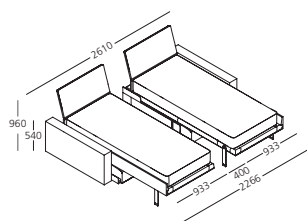

Ella & Louis

DIMENSIONI / SIZE

VERSIONI / VERSIONS

Braccioli / Armrests

Standard

Corto / Short

INFORMAZIONI TECNICHE / TECHNICAL INFO

Sistema trasformabile autoportante con letto matrimoniale a scomparsa e con divano integrato che all'apertura, con movimento abbattibile si può dividere in due letti singoli separabili tra loro. Uno dei due letti, dx o sx, a scelta, resta fisso e l'altro scorre.

La trasformazione del letto matrimoniale in due letti singoli con testate imbottite reclinabili, così come il divano in due poltrone, avviene mediante lo scorrimento su un binario a pavimento fissato a parete. Il sistema è munito di dispositivo di sgancio per la divisione in due letti e di regolazioni per i dislivelli.

Con l'apertura del letto, le sedute del divano avanzano automaticamente e gli schienali si ripongono.

Il sistema nella parte laterale fissa, può essere integrato con gli elementi componibili del programma Living & Young System, sostituendo il bracciolo standard P mm 1135 con bracciolo corto P mm 785.

Opening the bed, the seat of the sofa automatically slides forward and the backrests fold away.

The system can be completed, on the fixed side part, with modular elements from the Living & Young System, replacing the standard 1135 mm depth armrest with a shorter 785 mm depth armrest.