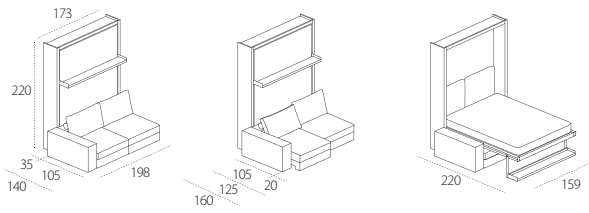

Tango

_DESIGN: R&D CLEI

DIMENSIONI / SIZE

Tango Componibile 198 / Modular Tango 198

Tango Componibile 241 / Modular Tango 241

Poltrone / Armchairs

Terminale angolo / End corner

Bracciolo / Armrest

Poufs

Tango Divano 223 / Tango Sofa 223

Tango Divano 270 / Tango Sofa 270

Tango autonomo / Standalone Tango

INFORMAZIONI TECNICHE / TECHNICAL INFO

Sistema trasformabile a doppia funzione.

Divano Tango componibile con sedute fisse e scorrevoli (avanzamento seduta mm 200) composto da elementi con e senza braccioli, elementi angolari e penisole di diverse dimensioni e consente molteplici tipologie di composizioni; integrato con letto matrimoniale, sempre pronto a scomparsa, con apertura abbattibile e rete a doghe CF97.

Modular sofa element with 2 fixed or sliding seats, 1 side armrest. The sofa configuration must be completed with modular elements with and without armrests, corner elements with storage compartment, ends with reclining armrest and chaises longues.