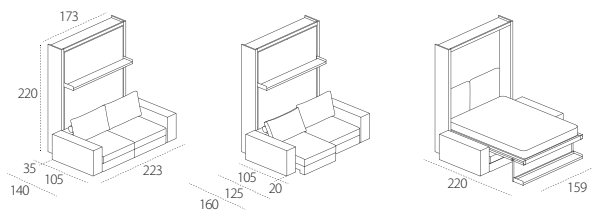

Tango

_DESIGN: R&D CLEI

DIMENSIONI / SIZE

Tango Componibile 198 / Modular Tango 198

Tango Componibile 241 / Modular Tango 241

Poltrone / Armchairs

Terminale angolo / End corner

Bracciolo / Armrest

Poufs

Tango Divano 223 / Tango Sofa 223

Tango Divano 270 / Tango Sofa 270

Tango autonomo / Standalone Tango

INFORMAZIONI TECNICHE / TECHNICAL INFO

Sistema trasformabile a doppia funzione.

Divano Tango componibile con sedute fisse e scorrevoli (avanzamento seduta mm 200) composto da elementi con e senza braccioli, elementi angolari e penisole di diverse dimensioni e consente molteplici tipologie di composizioni; integrato con letto matrimoniale, sempre pronto a scomparsa, con apertura abbattibile e rete a doghe CF97.

Modular sofa element with 2 fixed or sliding seats, 1 side armrest. The sofa configuration must be completed with modular elements with and without armrests, corner elements with storage compartment, ends with reclining armrest and chaises longues.