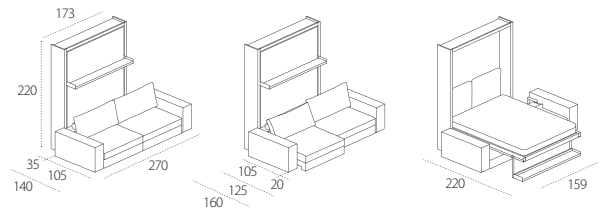

Tango

_DESIGN: R&D CLEI

DIMENSIONI / SIZE

Tango Componibile 198 / Modular Tango 198

Tango Componibile 241 / Modular Tango 241

Poltrone / Armchairs

Terminale angolo / End corner

Bracciolo / Armrest

Poufs

Tango Divano 223 / Tango Sofa 223

Tango Divano 270 / Tango Sofa 270

Tango autonomo / Standalone Tango

INFORMAZIONI TECNICHE / TECHNICAL INFO

Sistema trasformabile a doppia funzione.

Divano Tango componibile con sedute fisse e scorrevoli (avanzamento seduta mm 200) composto da elementi con e senza braccioli, elementi angolari e penisole di diverse dimensioni e consente molteplici tipologie di composizioni; integrato con letto matrimoniale, sempre pronto a scomparsa, con apertura abbattibile e rete a doghe CF97.

I cuscini schienale vengono rimossi prima dell'abbattimento e la mensola schienale imbottita viene ruotata di 180°.

Con l'apertura del letto la mensola frontale bascula e diventa supporto del letto a terra.

Modular sofa element with 2 fixed or sliding seats, 1 side armrest. The sofa configuration must be completed with modular elements with and without armrests, corner elements with storage compartment, ends with reclining armrest and chaises longues.