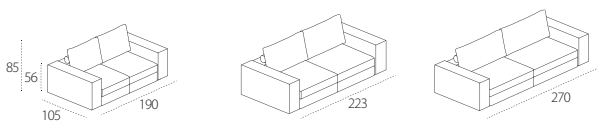

Tango

_DESIGN: R&D CLEI

DIMENSIONI / SIZE

Tango Componibile 198 / Modular Tango 198

Tango Componibile 241 / Modular Tango 241

Poltrone / Armchairs

Terminale angolo / End corner

Bracciolo / Armrest

Poufs

Tango Divano 223 / Tango Sofa 223

Tango Divano 270 / Tango Sofa 270

Tango autonomo / Standalone Tango

INFORMAZIONI TECNICHE / TECHNICAL INFO

Sistema trasformabile a doppia funzione.

Divano Tango componibile con sedute fisse e scorrevoli (avanzamento seduta mm 200) composto da elementi con e senza braccioli, elementi angolari e penisole di diverse dimensioni e consente molteplici tipologie di composizioni; integrato con letto matrimoniale, sempre pronto a scomparsa, con apertura abbattibile e rete a doghe CF97.

I cuscini schienale vengono rimossi prima dell'abbattimento e la mensola schienale imbottita viene ruotata di 180°.

Con l'apertura del letto la mensola frontale bascula e diventa supporto del letto a terra.

- **Tango Divano**

Divano integrato al sistema trasformabile con letto matrimoniale a scomparsa.

- **Tango autonomo**

Divano Tango si articola anche nella versione autonoma, svincolato dal sistema letto trasformabile, 2 posti L mm 1900, intermedio L mm 2230 e 3 posti L mm 2700.