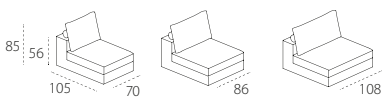

Tango

_DESIGN: R&D CLEI

DIMENSIONI / SIZE

Tango Componibile 198 / Modular Tango 198

Tango Componibile 241 / Modular Tango 241

Poltrone / Armchairs

Terminale angolo / End corner

Bracciolo / Armrest

Poufs

Tango Divano 223 / Tango Sofa 223

Tango Divano 270 / Tango Sofa 270

Tango autonomo / Standalone Tango

INFORMAZIONI TECNICHE / TECHNICAL INFO

Sistema trasformabile a doppia funzione.

Divano Tango componibile con sedute fisse e scorrevoli (avanzamento seduta mm 200) composto da elementi con e senza braccioli, elementi angolari e penisole di diverse dimensioni e consente molteplici tipologie di composizioni; integrato con letto matrimoniale, sempre pronto a scomparsa, con apertura abbattibile e rete a doghe CF97.