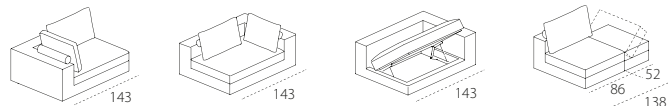

Tango

_DESIGN: R&D CLEI

DIMENSIONI / SIZE

Tango Componibile 198 / Modular Tango 198

Tango Componibile 241 / Modular Tango 241

Poltrone / Armchairs

Terminale angolo / End corner

Bracciolo / Armrest

Poufs

Tango Divano 223 / Tango Sofa 223

Tango Divano 270 / Tango Sofa 270

Tango autonomo / Standalone Tango

INFORMAZIONI TECNICHE / TECHNICAL INFO

Sistema trasformabile a doppia funzione.

Divano Tango componibile con sedute fisse e scorrevoli (avanzamento seduta mm 200) composto da elementi con e senza braccioli, elementi angolari e penisole di diverse dimensioni e consente molteplici tipologie di composizioni; integrato con letto matrimoniale, sempre pronto a scomparsa, con apertura abbattibile e rete a doghe CF97.

I cuscini schienale vengono rimossi prima dell'abbattimento e la mensola schienale imbottita viene ruotata di 180°.

Con l'apertura del letto la mensola frontale bascula e diventa supporto del letto a terra.

- **Tango Divano**

Divano integrato al sistema trasformabile con letto matrimoniale a scomparsa.

- **Tango autonomo**

Divano Tango si articola anche nella versione autonoma, svincolato dal sistema letto trasformabile, 2 posti L mm 1900, intermedio L mm 2230 e 3 posti L mm 2700.