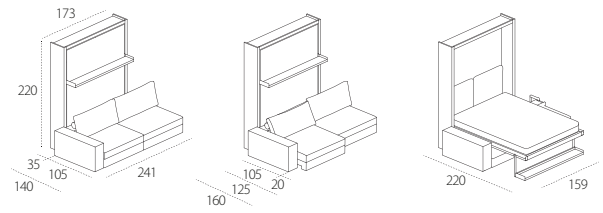

Tango

_DESIGN: R&D CLEI

DIMENSIONI / SIZE

Tango Componibile 198 / Modular Tango 198

Tango Componibile 241 / Modular Tango 241

Poltrone / Armchairs

Terminale angolo / End corner

Bracciolo / Armrest

Poufs

Tango Divano 223 / Tango Sofa 223

Tango Divano 270 / Tango Sofa 270

Tango autonomo / Standalone Tango

INFORMAZIONI TECNICHE / TECHNICAL INFO

Sistema trasformabile a doppia funzione.

Divano Tango componibile con sedute fisse e scorrevoli (avanzamento seduta mm 200) composto da elementi con e senza braccioli, elementi angolari e penisole di diverse dimensioni e consente molteplici tipologie di composizioni; integrato con letto matrimoniale, sempre pronto a scomparsa, con apertura abbattibile e rete a doghe CF97.

Modular sofa element with 2 fixed or sliding seats, 1 side armrest. The sofa configuration must be completed with modular elements with and without armrests, corner elements with storage compartment, ends with reclining armrest and chaises longues.